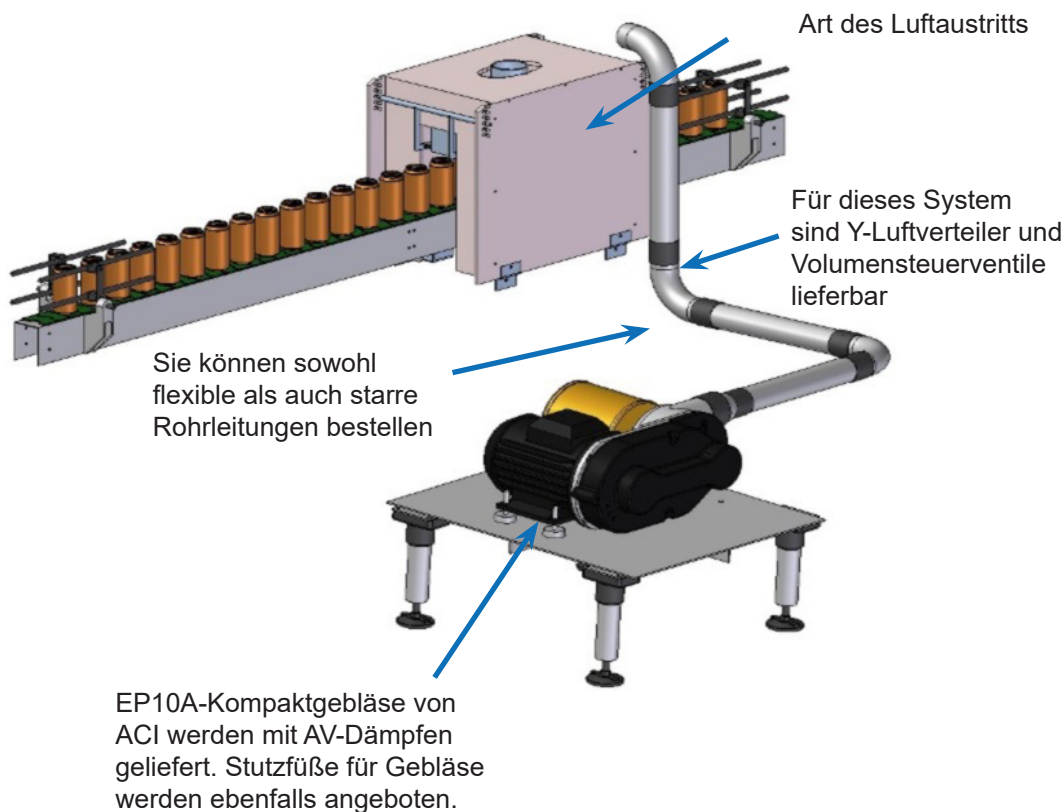

DRI-LINE SERIE

'RM' (REMOTE BLOWER) - TROCKNUNGSSYSTEME

KONFIGURATION: Trocknungssysteme mit entfernt aufgestellten Gebläsen

PRODUKTE: Flaschen, Dosen, Beutel etc.

ANWENDUNGSBEREICH: Trocknung spezifischer oder kompletter Bereiche

RM - Trocknungssysteme mit entfernt aufgestellten Gebläsen von ACI sind wirtschaftliche und hocheffiziente Lösungen, die weder bei Zuverlässigkeit noch Leistung Kompromisse machen. Sie eignen sich besonders für den kostengünstigen Einsatz bei niedrigen Mengen.

BESCHREIBUNG DER RM SYSTEME:

AUSFÜHRUNG	GEBLÄSESPEZIFIKATION	LUFTKLINGENLÄNGE	ACI TEILNUMMER
1	15kW EP10A Gebläse (18-19.000 U/min)	2 x 1200mm Edelstahl-Luftklingen mit 2 Flexdüsen	RMB-01 15kW
2	15kW EP10A Gebläse (18-19.000 U/min)	2 x JetPlates, 2 x 320mm Edelstahl-Luftklingen	RMB-02 15kW
3	15kW EP10A Gebläse (18-19.000 U/min)	Dosentunnel (4 Schlitze) mit 2 x 500mm Edelstahl-Luftklingen	RMB-03 15kW

ABBILDUNG EINES RM SYSTEMS MIT DOSENTUNNEL:

DRI-LINE SERIE

'RM' (REMOTE BLOWER) - TROCKNUNGSSYSTEME

BESCHREIBUNG DER RM - SYSTEMS:

RM - Systeme haben typischerweise keine Einhausung zum Schutz vor Verunreinigungen durch Spritzwasser oder als Lärmschutz. Das Gebläse muss in einem Abstand von mindestens 3m aufgebaut werden, um es vor Wassereintritt zu schützen, jedoch nicht mehr als 10m, um Leistungseinbußen zu vermeiden. Die Art der Gebläse für diese Systeme wird bestimmt durch Kriterien wie Geschwindigkeit der Linie und des Einsatzbereiches.