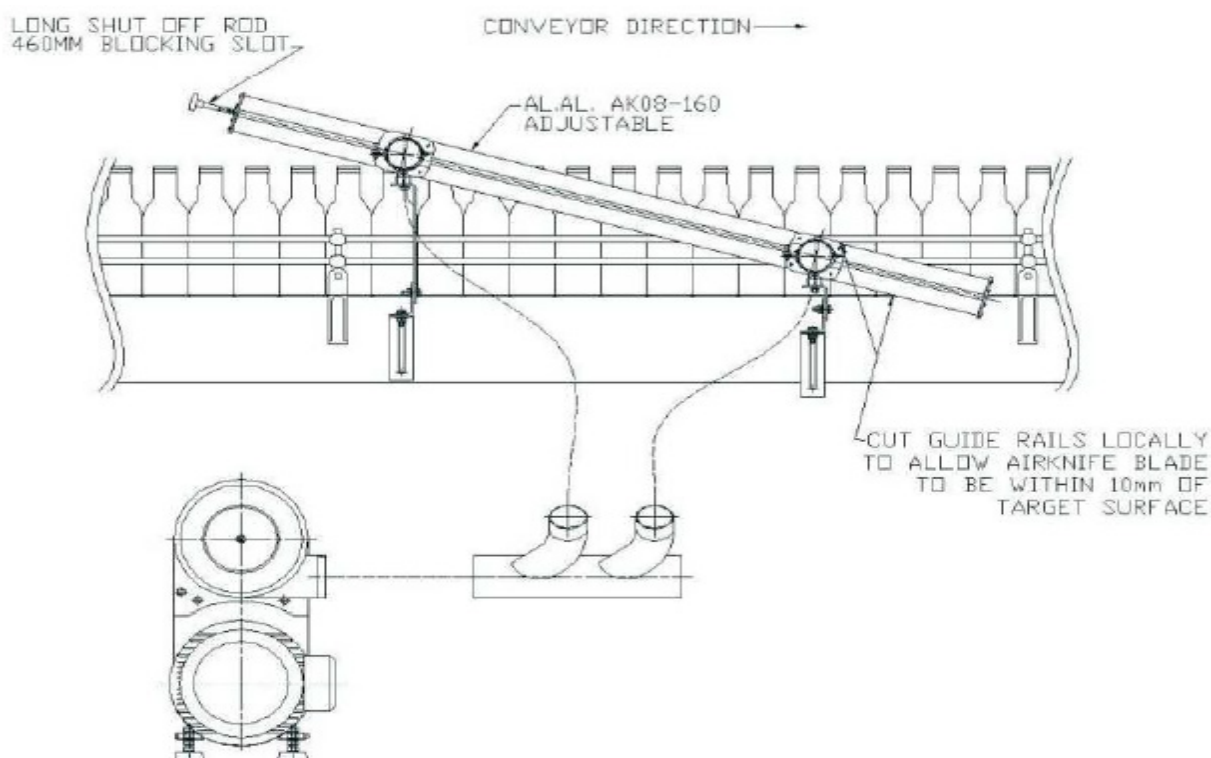

DRI-LINE SERIE

'RM' (REMOTE BLOWER) - TROCKNUNGSSYSTEME

BESCHREIBUNG DER RM - SYSTEMS:

RM - Systeme haben typischerweise keine Einhausung zum Schutz vor Verunreinigungen durch Spritzwasser oder als Lärmschutz. Das Gebläse muss in einem Abstand von mindestens 3m aufgebaut werden, um es vor Wassereintritt zu schützen, jedoch nicht mehr als 10m, um Leistungseinbußen zu vermeiden. Die Art der Gebläse für diese Systeme wird bestimmt durch Kriterien wie Geschwindigkeit der Linie und des Einsatzbereiches.

UMRISSZEICHNUNGEN EINES RM - SYSTEMS MIT LUFTKLINGEN:

WEITERE AUSSTATTUNGEN:

LUFTAUSTRITTSMODULE

ACI führt eine Reihe von Modulen für den Luftaustritt wie Luftklingen aus Edelstahl, JetPlates, Dosentunnel, Flaschentrockner und Flaschenverschluss-trockner.

VERROHRUNG

Neben den serienmäßigen flexiblen Schläuchen bieten wir starre Leitungen aus Edelstahl bzw. galvanisiertem Stahl an.

UMKAPSELUNGEN UND STÄNDER

Sie können zwischen verschiedenen Montagevarianten und Umkapselungen für Gebläse wählen. Die Technische Vertriebsabteilung von ACI teilt Ihnen auf Anfrage gern nähere Einzelheiten mit.

EINSTIEGSMODELLE

ACI bietet Einstiegsmodelle für jedes Budget.