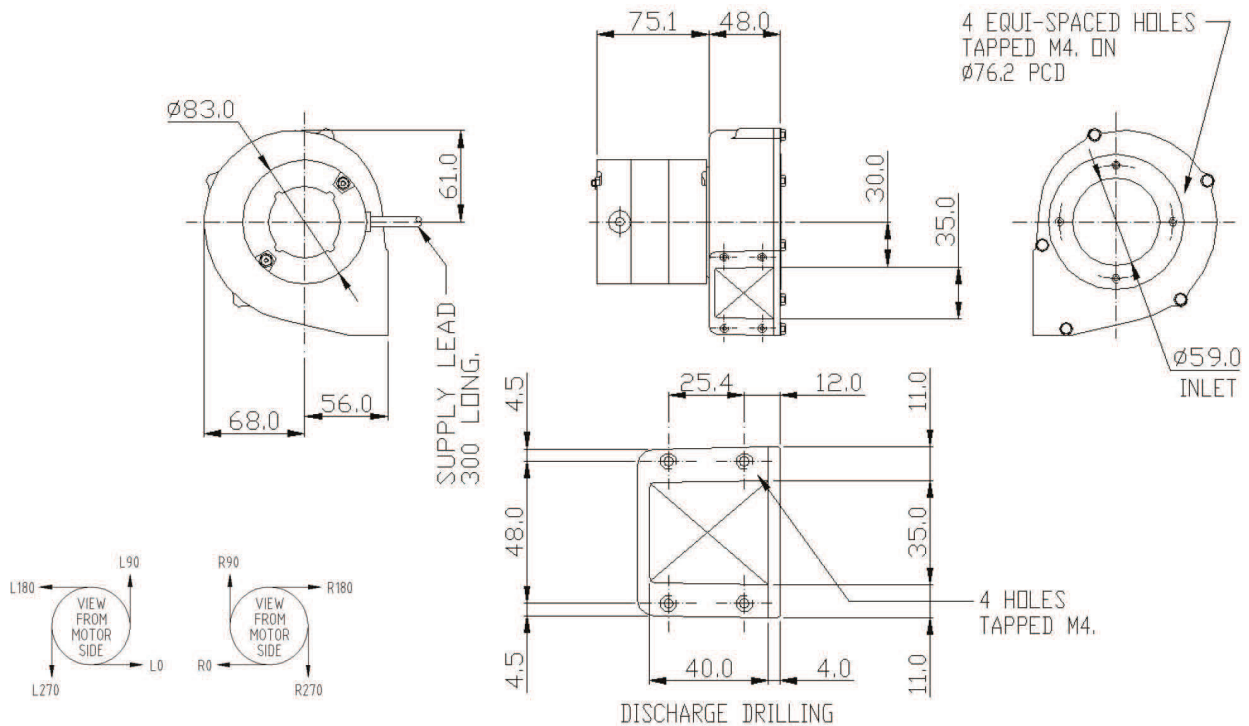

ZENTRIFUGALGEBLÄSE VBM3

EINSEITIG SAUGENDER RADIALGEBLÄSE

UMRISSMASSE:

Hinweis: Der abgebildete Motor ist für eine Leistung von 50Hz ausgelegt. Die Motorabmessungen für den 60Hz-Betrieb können variieren].

Bitte beachten Sie:

- alle Zeichnungsmaße sind in Millimetern (mm) angegeben.
- die folgenden technischen Daten können sich ändern
- Die verwendeten Bilder sind möglicherweise nicht repräsentativ für den gelieferten Lüfter.