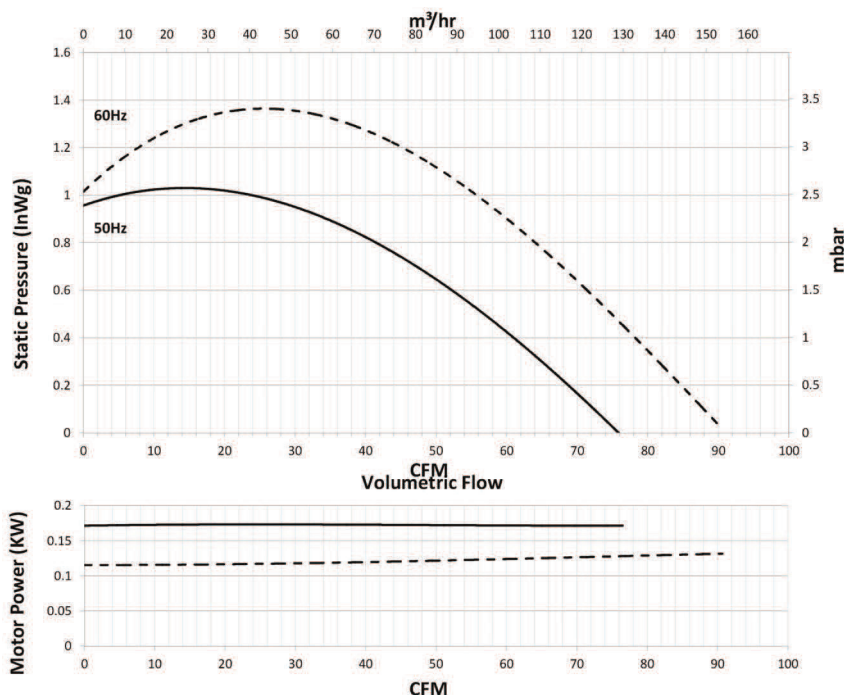

### ALLGEMEINE MERKMALE:

[Bitte beachten Sie, dass die obige Abbildung möglicherweise nicht repräsentativ für das gelieferte Gerät ist.]

MOTORTYP:	Kurzschlussläufer-Induktionsmotor als Standard, IP55 verfügbar	IP44
NENNVERSORGUNG:	240V 1Ph 50Hz 110V 1Ph 60Hz 380-420 / 220-240V 3Ph 50/60Hz	
VARIANTEN:	Ein- und Auslaufschutz, Einlassfilter, Zentrierstutzen, Heizspinner	
MATERIALIEN:	Lüftergehäuse: Aluminiumguss LM6 Laufräder: Aluminium 1200 H14	
OBERFLÄCHEN:	Unlackiert/ Einbrennlackierung (schwarz) als Standard	
MONTAGE-MÖGLICHKEITEN	Ein- und Auslaufstutzen, Motorfüße, Sockel	
GERÄUSCHPEGEL:	67.0dB(A) Freie Luft, 1M	
GEWICHT:	8.8Lbs	
MOTOR-VARIATIONEN:	ATEX, CE, CSA, UL verfügbar	

### LEISTUNGSKURVEN: