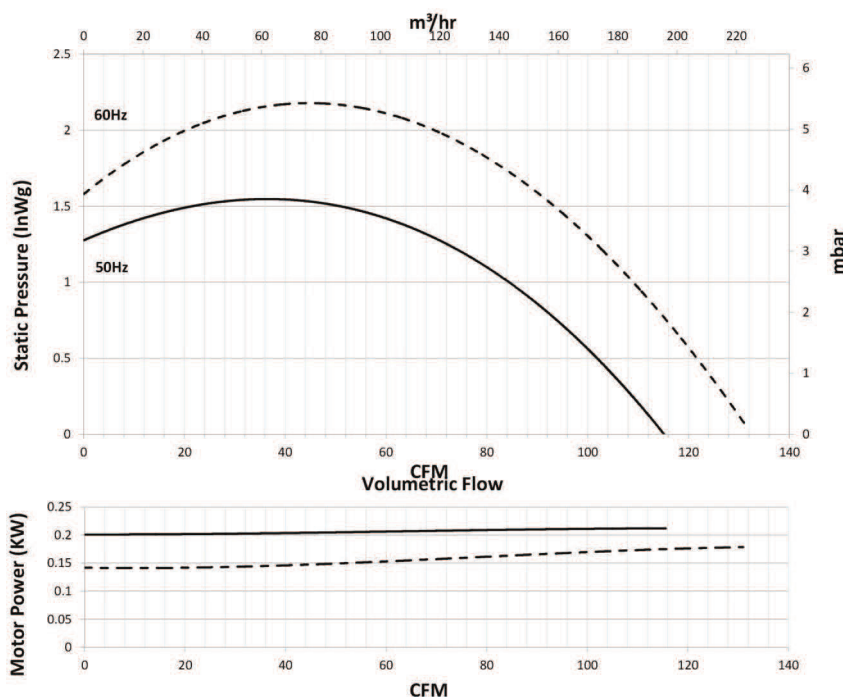

ZENTRIFUGALGEBLÄSE VBM5

EINSEITIG SAUGENDER RADIALGEBLÄSE

ALLGEMEINE MERKMALE:

[Bitte beachten Sie, dass die obige Abbildung möglicherweise nicht repräsentativ für das gelieferte Gerät ist.]

| | | |
|-----------------------|--|------|
| MOTORTYP: | Kurzschlussläufer-Induktionsmotor als Standard, IP55 verfügbar | IP44 |
| NENNVERSORGUNG: | 230V 1Ph 50/60Hz 110/115V 1Ph 50/60Hz Duale Spannung 3Ph 50/60Hz | |
| VARIANTEN: | Ein- und Auslaufschutz, Einlassfilter, Zentrierstutzen, Heizspinner | |
| MATERIALIEN: | Lüftergehäuse: Aluminiumguss LM6 Laufräder: Aluminium 1200 H14 | |
| OBERFLÄCHEN: | Unlackiert/ Einbrennlackierung (schwarz) als Standard | |
| MONTAGE-MÖGLICHKEITEN | Motorfüße oder Pedestale | |
| GERÄUSCHPEGEL: | 70dB(A) Freie Luft, 1M | |
| GEWICHT: | 5Kgs / 11Lbs | |
| MOTOR-VARIATIONEN: | ATEX, CE, CSA, UL verfügbar | |

LEISTUNGSKURVEN:

ZENTRIFUGALGEBLÄSE VBM5

EINSEITIG SAUGENDER RADIALGEBLÄSE

UMRISSMASSE:

Hinweis: Der abgebildete Motor ist für eine Leistung von 50Hz ausgelegt. Die Motorabmessungen für den 60Hz-Betrieb können variieren].

Bitte beachten Sie:

- alle Zeichnungsmaße sind in Millimetern (mm) angegeben.
- die folgenden technischen Daten können sich ändern
- Die verwendeten Bilder sind möglicherweise nicht repräsentativ für den gelieferten Lüfter.