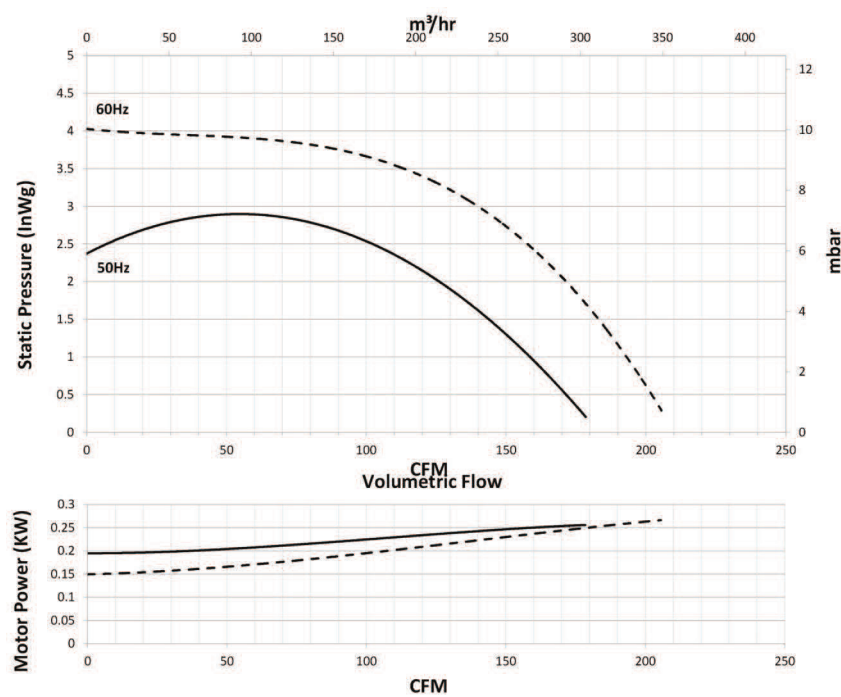

ZENTRIFUGALGEBLÄSE VBM6

EINSEITIG SAUGENDER RADIALGEBLÄSE

ALLGEMEINE MERKMALE:

MOTORTYP:	Kurzschlussläufer-Induktionsmotor als Standard, IP55 verfügbar	IP44
NENNVERSORGUNG:	230V 1Ph 50/60Hz 110/115V 1Ph 50/60Hz Duale Spannung 3Ph 50/60Hz	
VARIANTEN:	Ein- und Auslaufschutz, Einlassfilter, Zentrierstutzen, Heizspinner	
MATERIALIEN:	Lüftergehäuse: Aluminiumguss LM6 Laufräder: Aluminium 1200 H14	
OBERFLÄCHEN:	Unlackiert/ Einbrennlackierung (schwarz) als Standard	
MONTAGE-MÖGLICHKEITEN	Motorfüße oder Pedestale	
GERÄUSCHPEGEL:	74,5dB(A) Freie Luft, 1M	
GEWICHT:	6Kgs / 13Lbs	
MOTOR-VARIATIONEN:	ATEX, CE, CSA, UL verfügbar	

[Bitte beachten Sie, dass die obige Abbildung möglicherweise nicht repräsentativ für das gelieferte Gerät ist.]

LEISTUNGSKURVEN:

ZENTRIFUGALGEBLÄSE VBM6

EINSEITIG SAUGENDER RADIALGEBLÄSE

UMRISSMASSE:

Hinweis: Der abgebildete Motor ist für eine Leistung von 50Hz ausgelegt. Die Motorabmessungen für den 60Hz-Betrieb können variieren].

Bitte beachten Sie:

- alle Zeichnungsmaße sind in Millimetern (mm) angegeben.
- die folgenden technischen Daten können sich ändern
- Die verwendeten Bilder sind möglicherweise nicht repräsentativ für den gelieferten Lüfter.